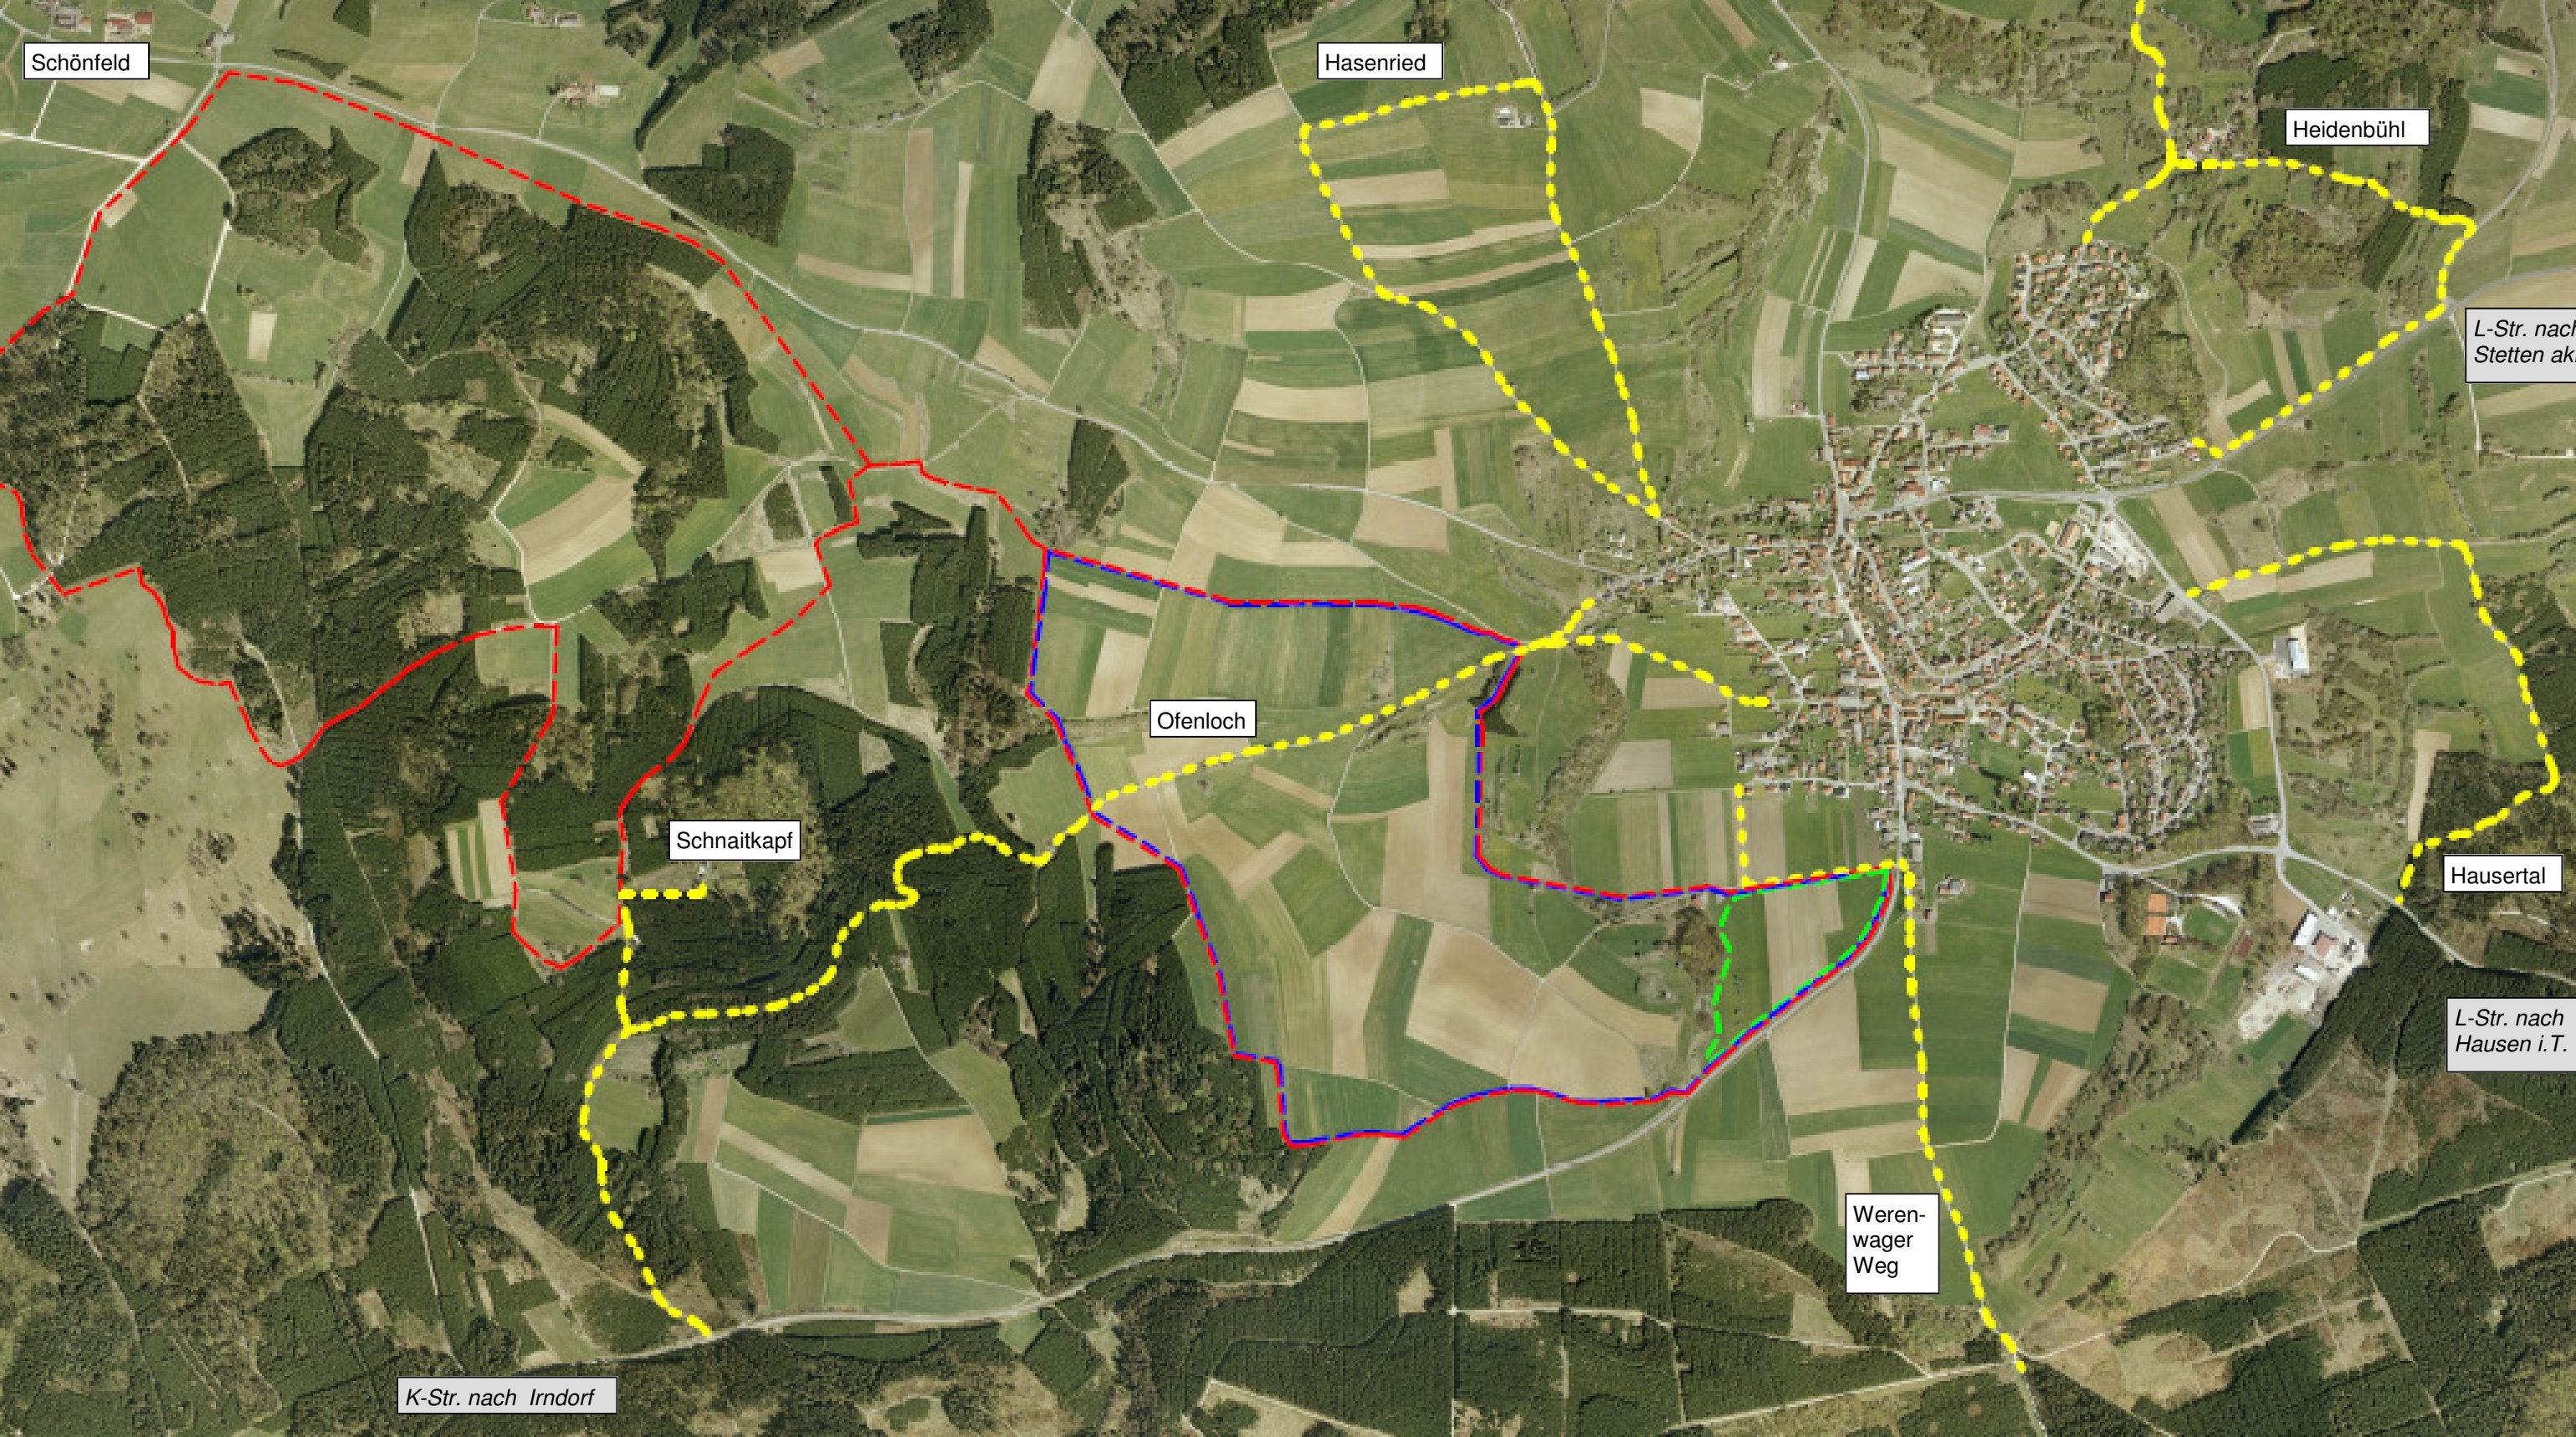

# Loipe und „Winterwanderwege“ Schweningen

Stand: 16.12.2008

- Loipe Große Runde (12 km)
- Loipe kleine Runde (5 km)
- Loipe „Bambini“-Runde (1 km)
- ..... Gebahnte Winterwanderwege

Schönfeld

Hasenried

Horenhütte

Heidenbühl

L-Str. nach  
Stetten aKM

Ofenloch

Schnaitkapf

Hausertal

L-Str. nach  
Hausen i.T.

Weren-  
wager  
Weg

K-Str. nach Irndorf

L-Str. nach Heinstetten